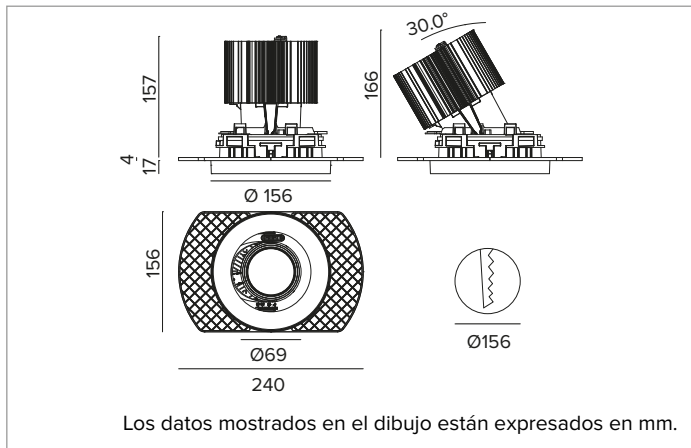

1T8651ELTR | CTEVO ARCHITECTURAL 160

Proyector empotrable de LED con posibilidad de orientación en versión trimless

		3000K	H(m)	D(m)	Emax(lx)	
		Ra90			47°	
		Fixture Power	74W	1	0.87	9610
		Source Flux	7558lm	2	1.74	2403
		Fixture Flux	5670lm	3	2.61	1068
		Efficacy	77lm/W	4	3.47	601
TS1282	Imax=1272cd/klm	Imax	9613cd	5	4.34	384

CCT nominal: 3000K

Duración útil (L80/B10): >50000h tq +25°C

CARACTERÍSTICAS LUMINOTÉCNICAS

MWFL - óptica de precisión con anillo cut off negro de silicona. Versión con reflector de facetas convexas de aluminio anodizado especular y filtro holográfico difusor. UGR<22 (EN 12464-1).

Color y acabado: Negro profundo

Peso: 1,55Kg

Versión: TRIMLESS HO

Grado de protección: IP20 para la parte encastrada

Grado de protección: IP40 para la parte vista

CARACTERÍSTICAS ELÉCTRICAS

Driver electrónico ON-OFF integrado.