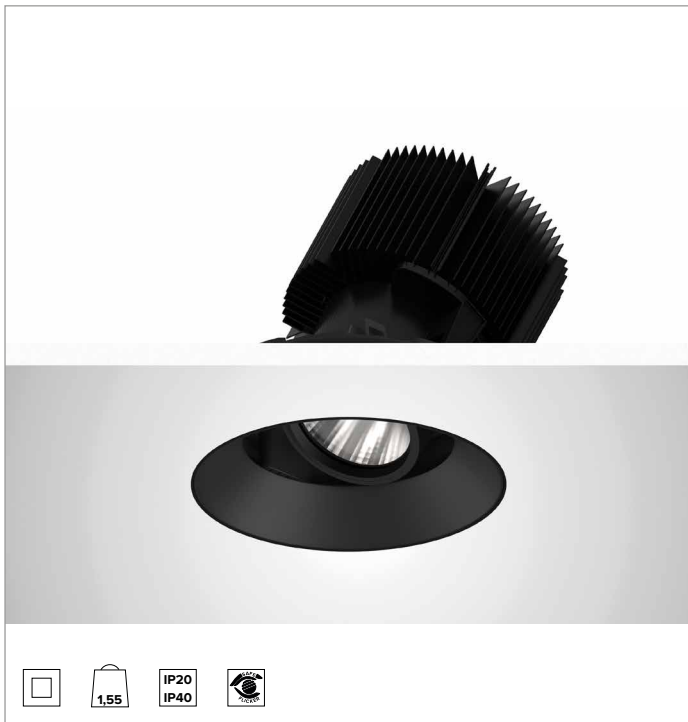

1T8651ELTR | CTEVO ARCHITECTURAL 160

Proyector empotrable de LED con posibilidad de orientación en versión trimless

		3000K	H(m)	D(m)	Emax(lx)	
		Ra90			47°	
		Fixture Power	74W	1	0.87	9610
		Source Flux	7558lm	2	1.74	2403
		Fixture Flux	5670lm	3	2.61	1068
		Efficacy	77lm/W	4	3.47	601
TS1282	Imax=1272cd/klm	Imax	9613cd	5	4.34	384

CCT nominal: 3000K

Duración útil (L80/B10): >50000h tq +25°C

CARACTERÍSTICAS LUMINOTÉCNICAS

MWFL - óptica de precisión con anillo cut off negro de silicona. Versión con reflector de facetas convexas de aluminio anodizado especular y filtro holográfico difusor. UGR<22 (EN 12464-1).

Cuerpo y disipador de presofusión de aluminio pintado de color negro. Cobertura de color negro. Posibilidad de orientación del cuerpo óptico de hasta 30° en plano vertical, con bloqueo mecánico de la dirección y escala graduada, y posibilidad de orientación de 358° en plano horizontal. Versión trimless con elemento portante para la instalación y el rasado del yeso.

Color y acabado: Negro profundo

Peso: 1,55Kg

Versión: TRIMLESS HO

Grado de protección: IP20 para la parte encastrada

Grado de protección: IP40 para la parte vista

CARACTERÍSTICAS ELÉCTRICAS

Driver electrónico ON-OFF integrado.